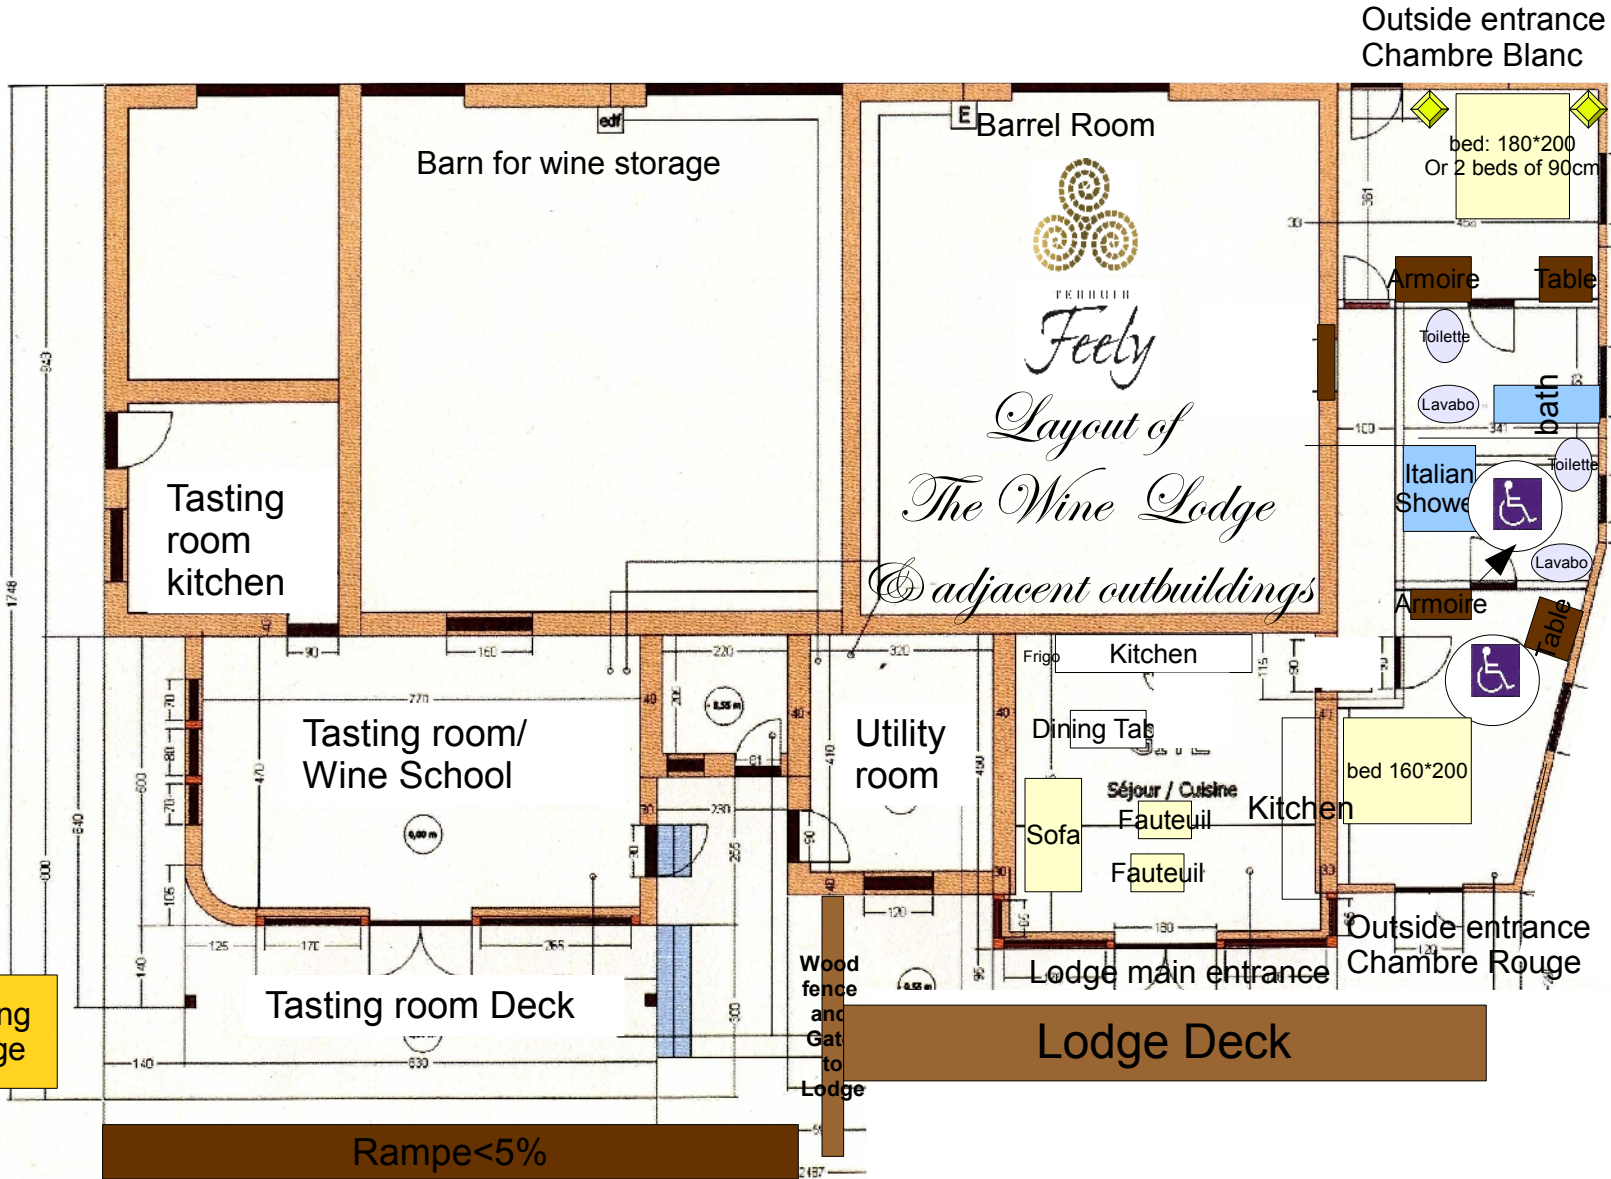

# Main Courtyard

Vineyards

Vineyards

Château Feely

24240 Saussignac  
 Echelle 1/125  
 Septembre 2010