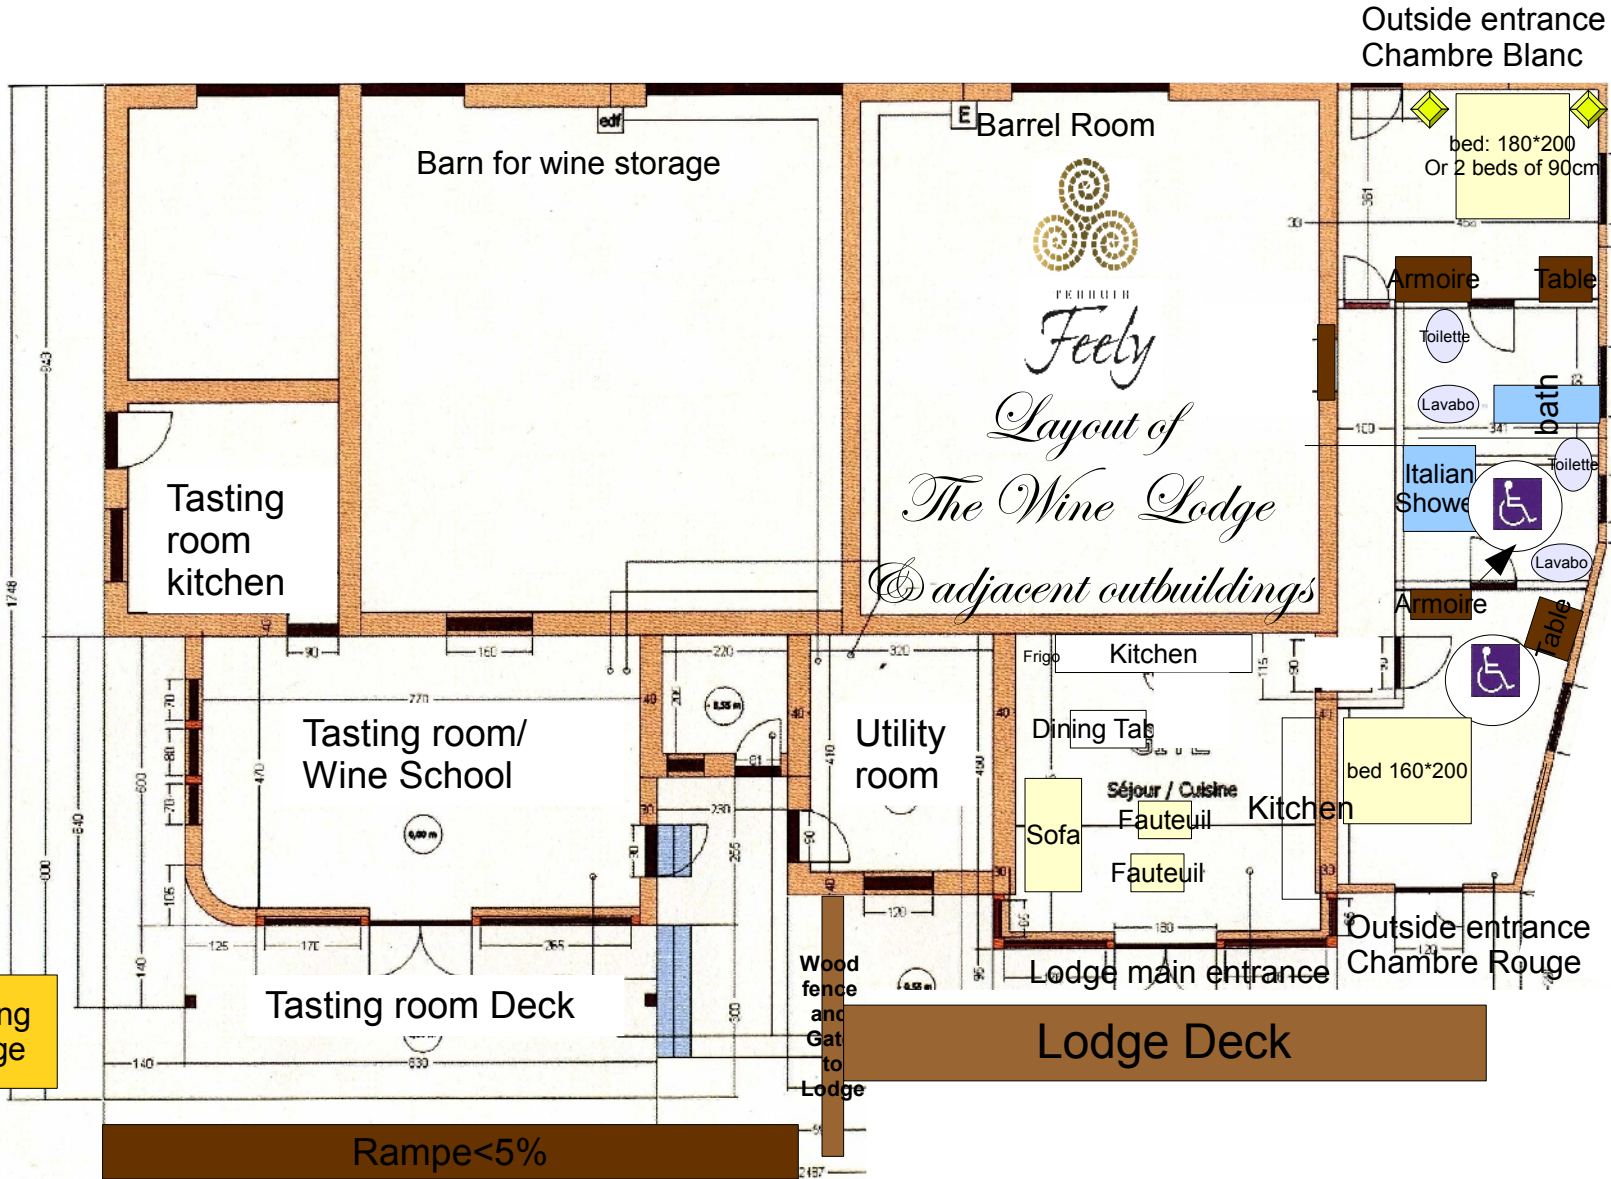

Main Courtyard

Vineyards

Vineyards

Château Feely

24240 Saussignac
Echelle 1/125
Septembre 2010